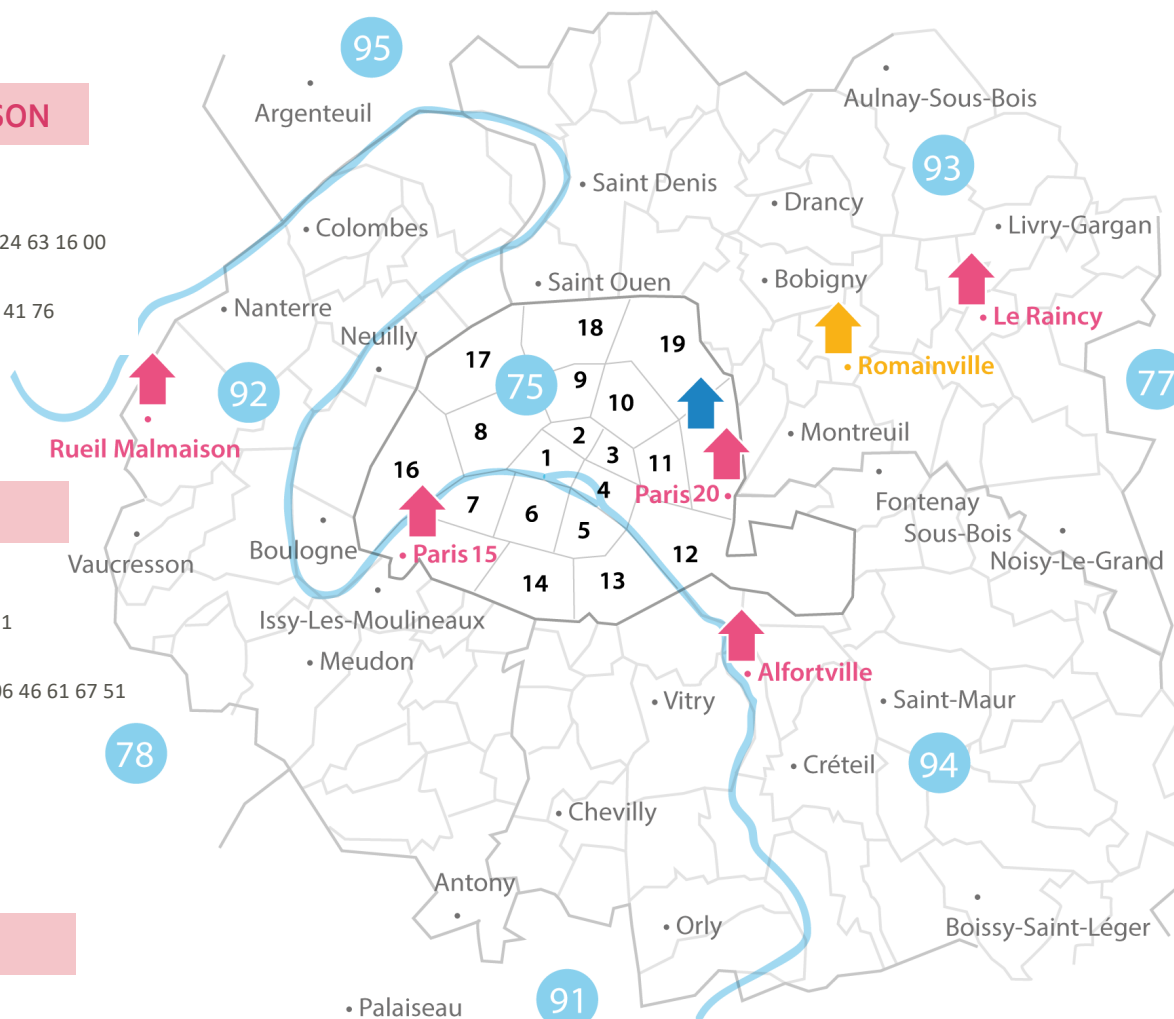

UTILE & AGRÉABLE

www.utileetagreable.fr

UTILE & AGREABLE : Proche de ses clients et de ses équipes

↑ Agence RUEIL MALMAISON

Tél. : 01 81 93 42 70

14 rue Molière 92500 RUEIL MALMAISON

Responsable : Mamadou DOUKOURE 06 24 63 16 00
mdoukoure@utileetagreable.fr

Assistante : Mirjana MARKOVIC 06 16 84 41 76
mirjana@utileetagreable.fr

Responsables de Secteur

Carlos BARBOSA 07 60 83 84 08
Bienvenu MAKANYAKA 06 60 38 57 05

↑ Agence PARIS 15

Tél. : 01 40 32 49 30

51 bis rue Sébastien Mercier 75015 Paris

Responsable : Djebir YAZID 06 60 37 77 21
ydjebir@utileetagreable.fr

Assistante : Catherine NOUANCHALEUN 06 46 61 67 51
catherine@utileetagreable.fr

Responsables de Secteur

Eric BIWINTON 06 99 09 83 39
Bruno JOLY 07 76 70 20 22
Faria MENDES 06 98 82 50 54
Meziane NECHACHE 06 04 98 94 67
Amar CHENANE 06 60 33 77 18

↑ Agence PARIS 20

Tél. : 01 40 32 49 31

45 rue Villiers de l'Isle Adam 75020 PARIS

Responsable : Daniel ALVAREZ 06 64 82 71 92
dalvarez@utileetagreable.fr

Assistante : Rosaria MARSEGLIA 01 40 32 49 31
rmarseglia@utileetagreable.fr

Responsables de Secteur

Nadir ADEM 06 65 27 01 91
Esméralda CORREIA PINTO 06 64 38 84 44
Kamel GHANES 06 60 93 96 58

↑ U&A SIEGE

Tél. : 01 40 32 49 49

9 rue de la Dhuis 75020 PARIS

Présidente : Aurélie BOILEAU FITOUSSI
Directeur général : Sébastien BOILEAU
contact@utileetagreable.fr

↑ Agence LE RAINCY

Tél. : 01 49 44 01 78

82 Bis avenue de la Résistance 93340 LE RAINCY

Responsable : Moktane TILOUTA 06 61 33 84 96
mtilouta@utileetagreable.fr

Assistante : Amélie WAMEN 06 16 84 23 74
amelie@utileetagreable.fr

Responsables de Secteur

Youssef BOUDAL 06 62 19 19 56
Paulo RODRIGUES 06 10 15 10 19
Salim HACHIM 06 25 55 80 81

↑ Agence ALFORTVILLE

Tél. : 01 82 39 19 64

26 rue Charles de Gaulle 94140 ALFORTVILLE

Responsable : Mamadou DOUKOURE 06 62 02 33 32
mdoukoure@utileetagreable.fr

Assistante : Mirjana MARKOVIC 06 16 84 41 76
mirjana@utileetagreable.fr

Responsables de Secteur

Sény DANFAKHA 06 24 98 08 19
Souleymane SIDIBE 06 60 93 99 54
Yapi VIVIEN 06 60 33 77 13

↑ Agence EXPRESS

Tél. : 01 40 32 49 32 63 rue Gabriel Husson 93230 ROMAINVILLE

Responsable : Olusegun ADEJOBI 06 60 33 77 17 adejobi@utileetagreable.fr

Assistante : Raphaëlla PICOT – Charlotte HARTWICH 07 76 78 01 31
assistante.express@utileetagreable.fr

Responsable de Secteur : Raphael ONALUA 06 07 39 26 55